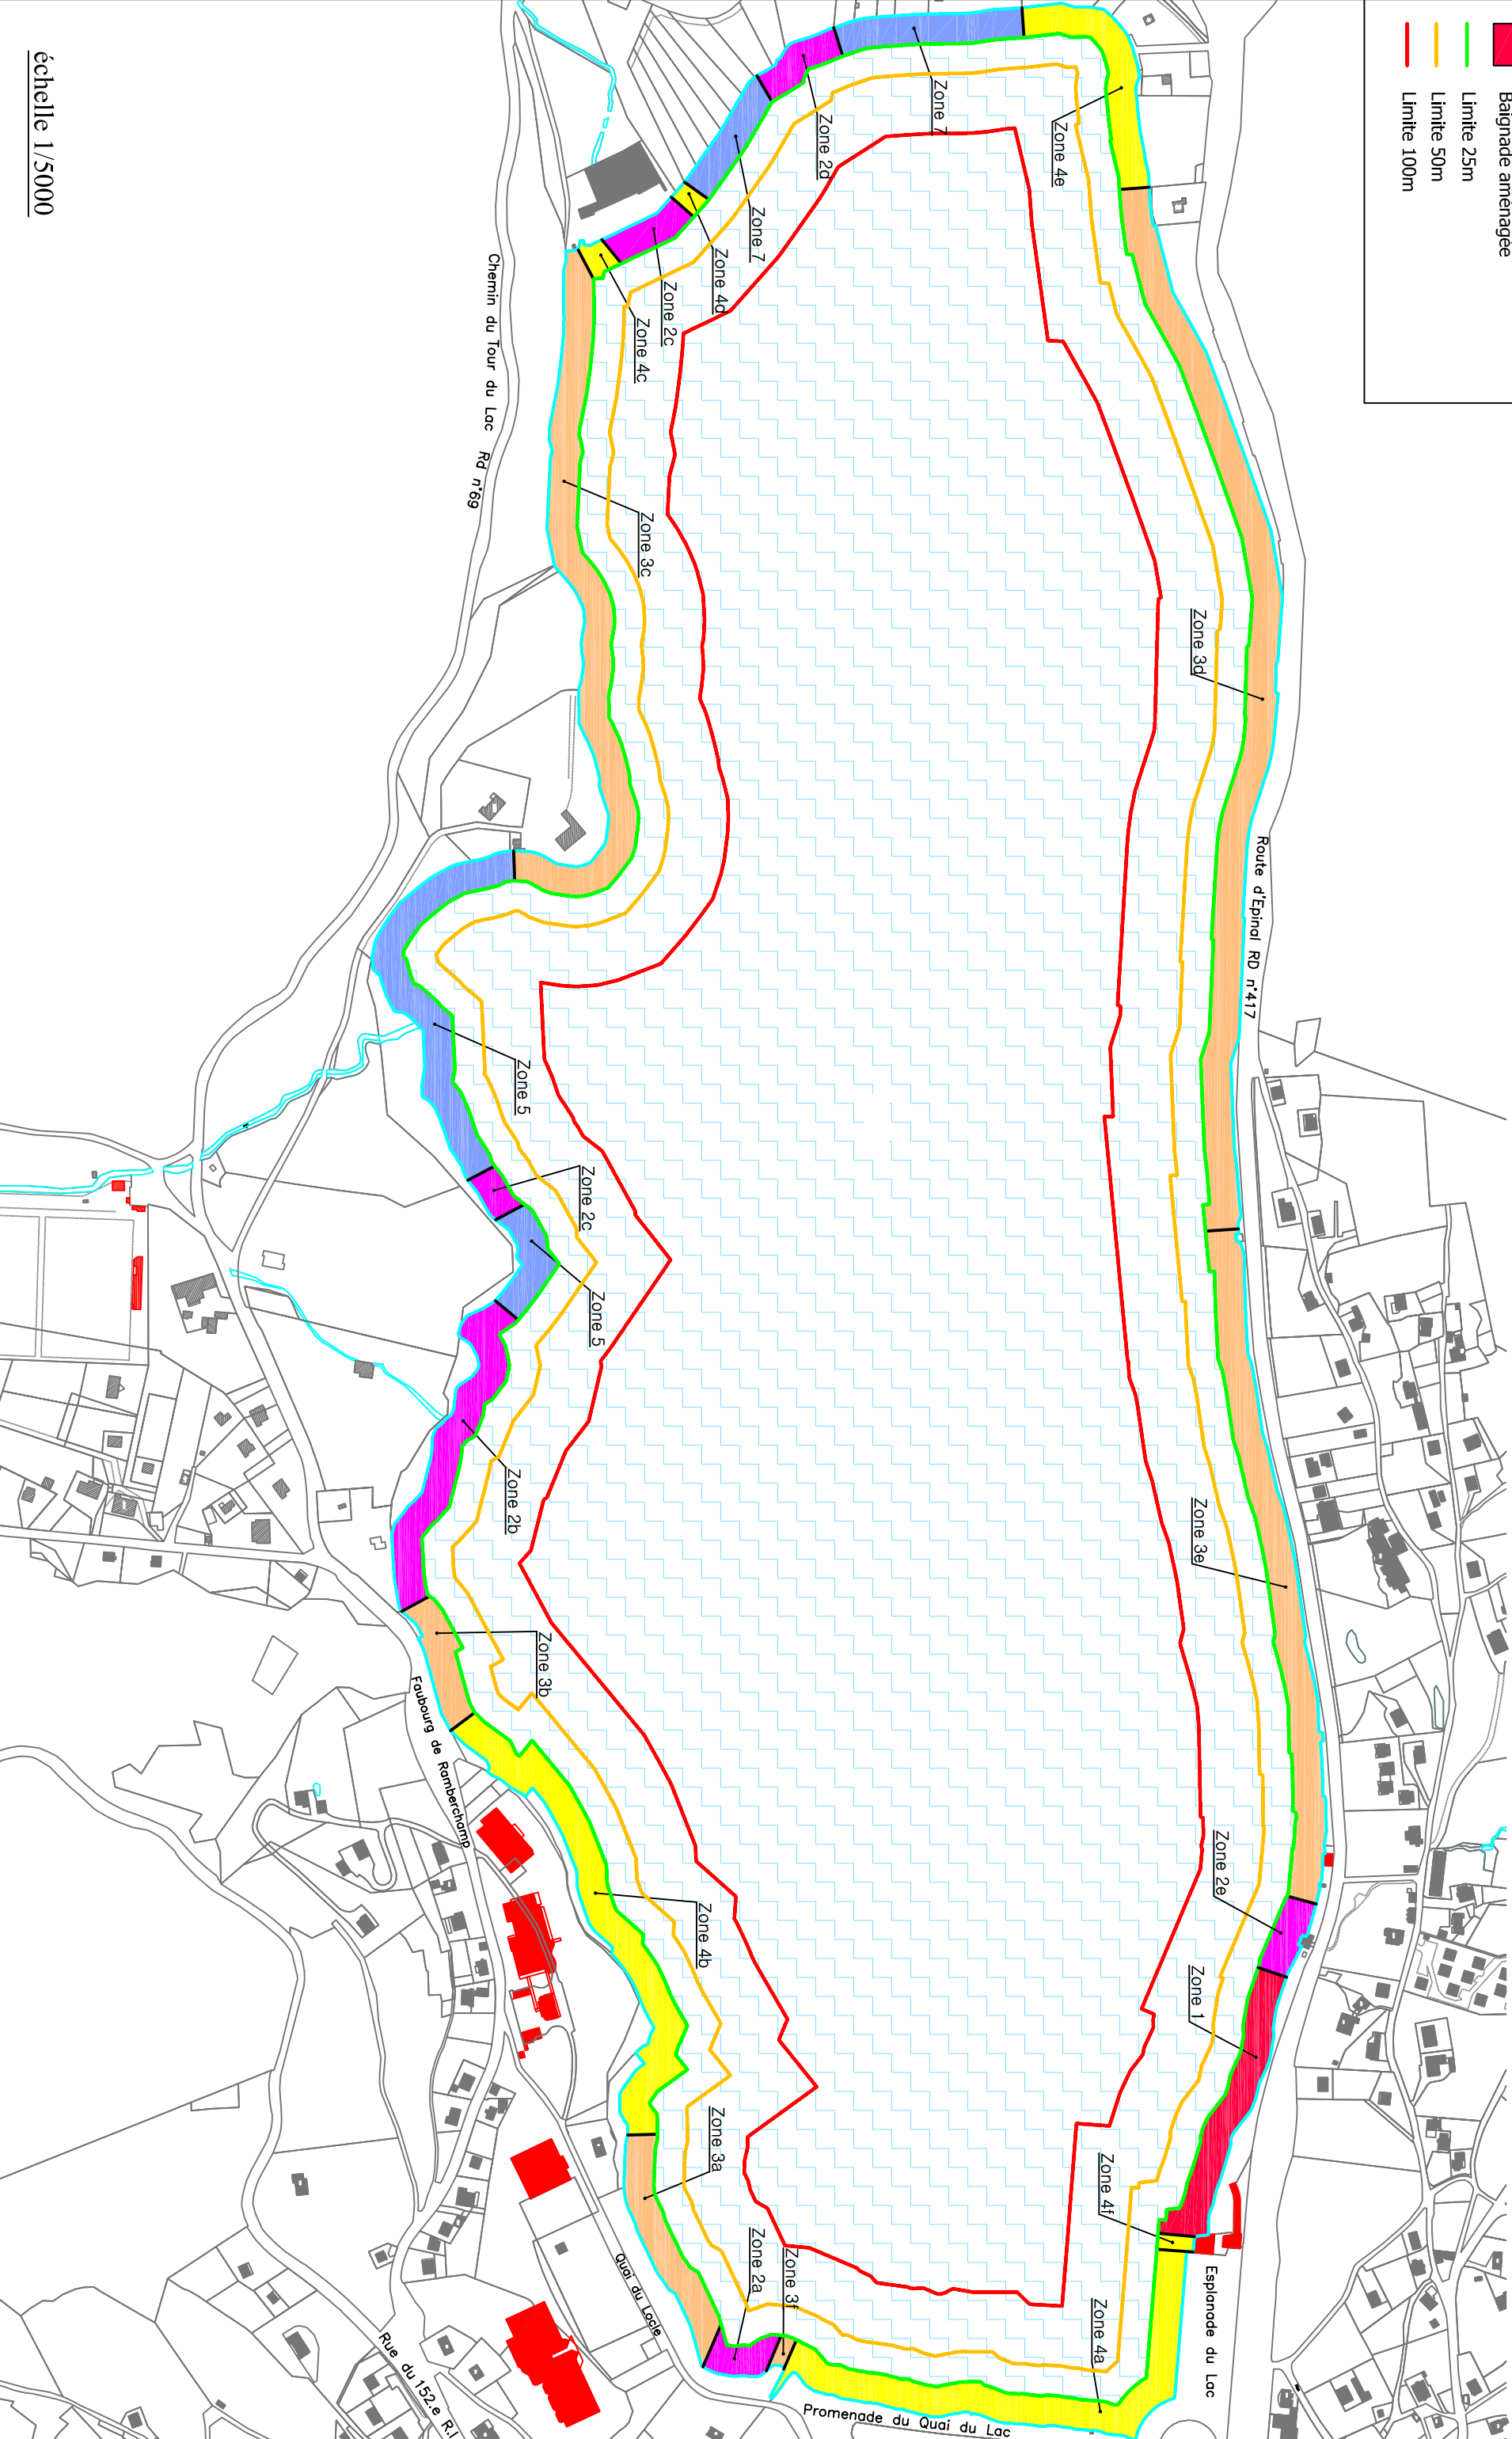

# PLAN DE ZONAGE DU LAC

	Activités particulières de nautisme
	Embarcadères
	Bordure de lac à dangers particuliers
	Espaces naturels de baignade
	Zone protégée
	Baignade aménagée
	Limite 25m
	Limite 50m
	Limite 100m
	Limite 100m

échelle 1/5000